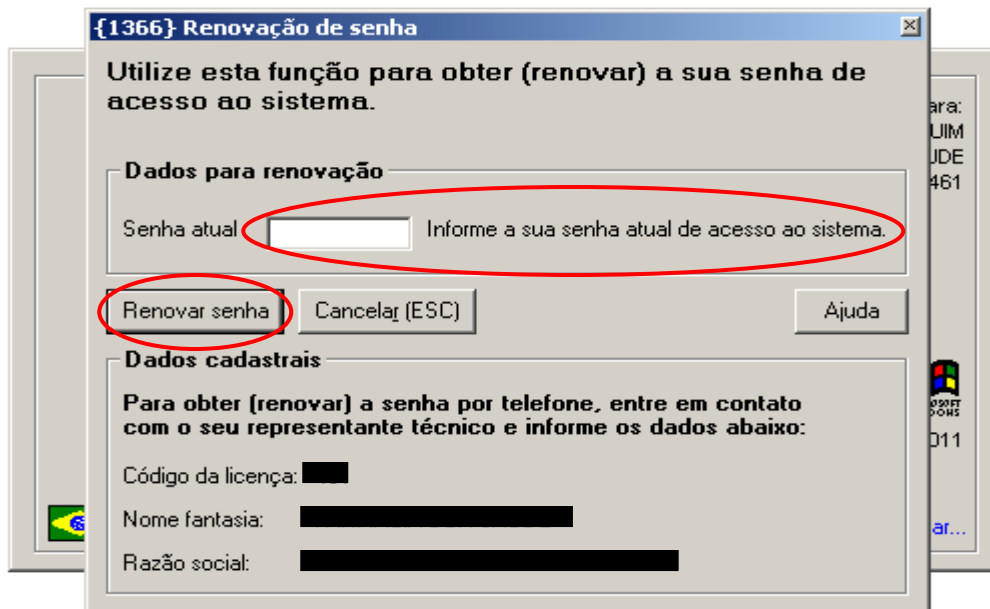

## ULT-002-COMO RENOVAR A SENHA INICIAL DO SISTEMA

Entre na Tela inicial e clique em **Renovar Senha**

Aparecerá a tela abaixo onde você deverá digitar a senha atual e clicar em **Renovar Senha** e o sistema mostrará a nova senha: